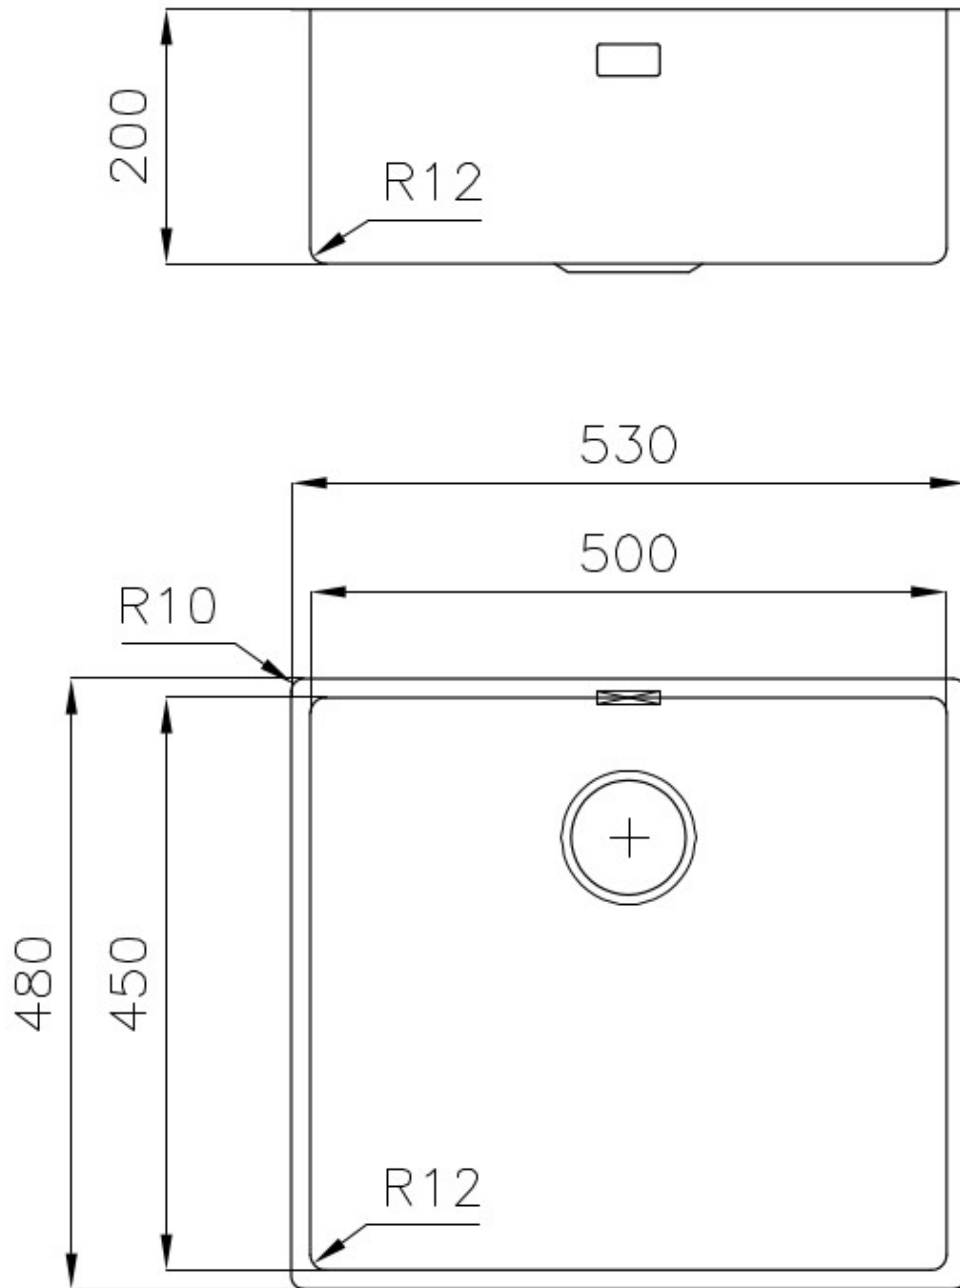

DETALLES

Borde Instalación Bajo la encimera

Material Acero inoxidable AISI 304

Texture Foster cepillado

Base 60 cm

Dimensiones 530x480 mm

Dotaciones estándar Soportes de fijación, junta, desagüe, rebosadero y sifón, Caja de embalaje

Orificios Monomando Ningún orificio de serie

Hueco de encastre Ver hoja de datos técnicos

Escurreidor No

Anchura 53 cm

Medida de la cubeta 500x450 mm

Número de cubetas 1 cubeta

Desagüe Desagüe 3.5 "

DIBUJOS TÉCNICOS