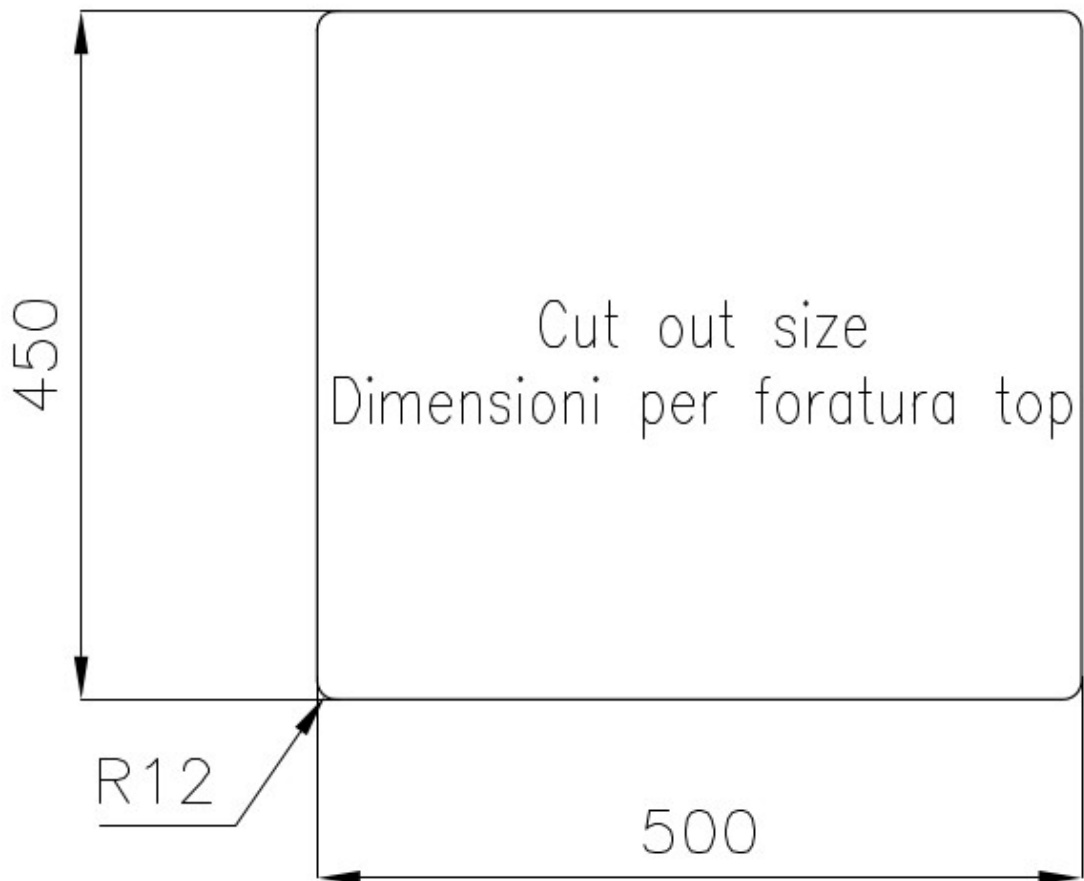

DETALLES

Borde Instalación Bajo la encimera

Material Acero inoxidable AISI 304

Texture Foster cepillado

Base 60 cm

Dimensiones 530x480 mm

Dotaciones estándar Soportes de fijación, junta, desagüe, rebosadero y sifón, Caja de embalaje

Orificios Monomando Ningún orificio de serie

Hueco de encastre Ver hoja de datos técnicos

Escurreidor No

Anchura 53 cm

Medida de la cubeta 500x450 mm

Número de cubetas 1 cubeta

Desagüe Desagüe 3.5 "

DIBUJOS TÉCNICOS